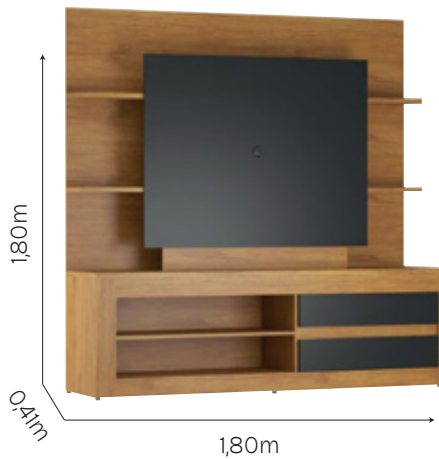

Características

Modular para
TV de hasta 55".