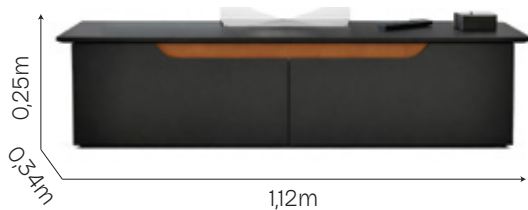

Suspensio Flow

Código + Color

- 54620
  Negro

Medidas

Altura: 0,25m
Largo: 1,12m
Prof.: 0,34m

Características

2 Puertas
Estante