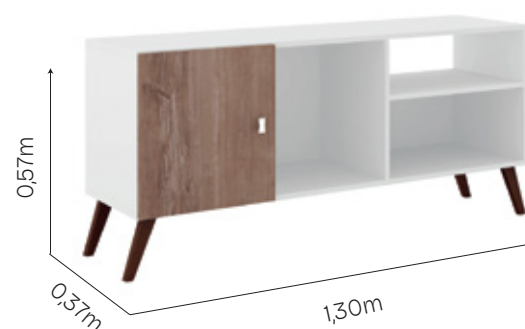

Largo: 1,30m

Prof.: 0,37m

**Características**

Para TV hasta 55"

1 Puerta

55"  
HASTA