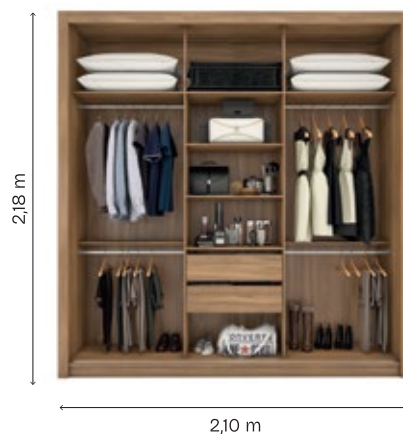

2,18 m

2,10 m

Medidas

Altura: 2,18m
Largo: 2,10m
Profundidad: 0,52m

Catacterísticas

3 Puertas corredizas
2 Cajones internos
Con espejo

Código + Color

● 32220/195
Amendola/
Nude-Negro (Flex)