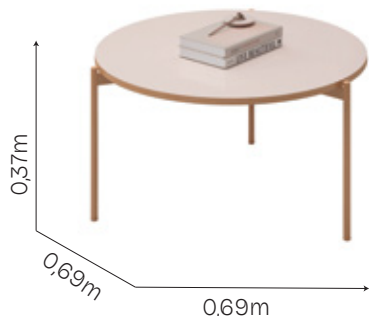

Bela

Código + Color

● 34494.179
Off White/FI

Medidas

Altura: 0,37m
Largo: 0,69m
Profundidad: 0,69m

Características

MDF
Acabado en pintura UV,
de larga durabilidad.