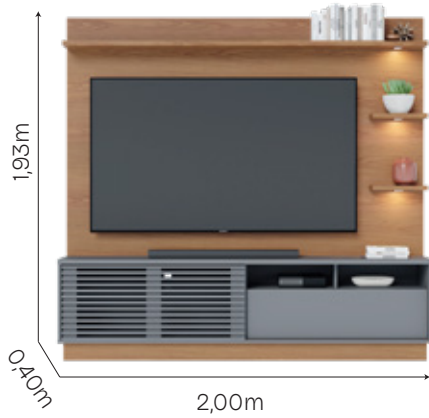

Campeche

Código + Color

● 2.631
Freijo/Ceniza

Medidas

Altura: 1,93m
Largo: 2,00m
Profundidad: 0,40m

Características

Modular para
TV de hasta 70".