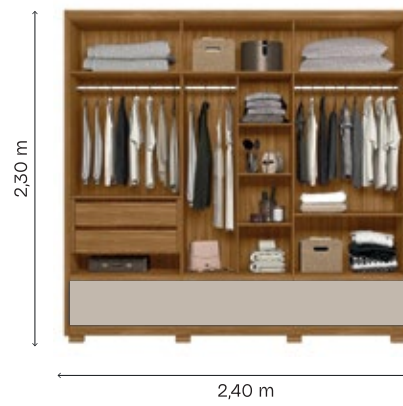

Amazonas

Medidas

Altura: 2,30m
Largo: 2,40m
Profundidad: 0,52m

Catacterísticas

6 Puertas
2 Espejos
3 Cajones externos
2 Cajones internos

Código + Color

● 33032.7 Freijo/
Off White