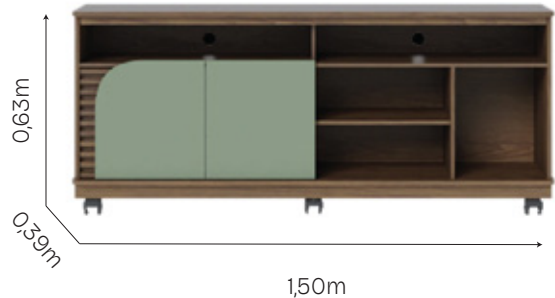

Iris

Color
38183.222 ● Freijo/Off White

Medidas
Altura: 0,57m
Largo: 1,20m
Profundidad: 0,38m

Características
Para TV hasta 55"
1 Puerta
2 Estantes

65"
HASTA