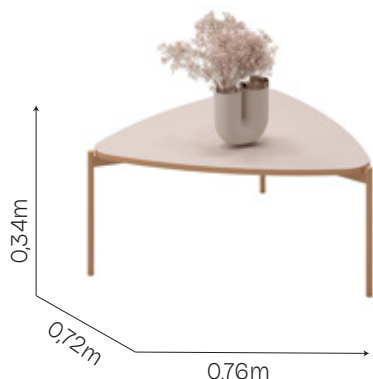

## Isa

Código + Color

● 34493.174  
Off White/FI

Medidas

Altura: 0,34m  
Largo: 0,76m  
Profundidad: 0,72m

Características

MDF con pies de metal