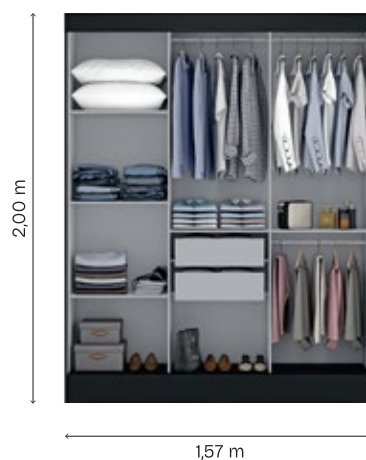

San Marino

Medidas

Altura: 2,00m
Largo: 1,57m
Profundidad: 0,47m

Catacterísticas

3 Puertas
2 Cajones internos
Con espejo

Código + Color

- 3531.97E Flex Negro/Negro/OffWhite
- 3531.01E Flex Blanco/Blanco/Gris