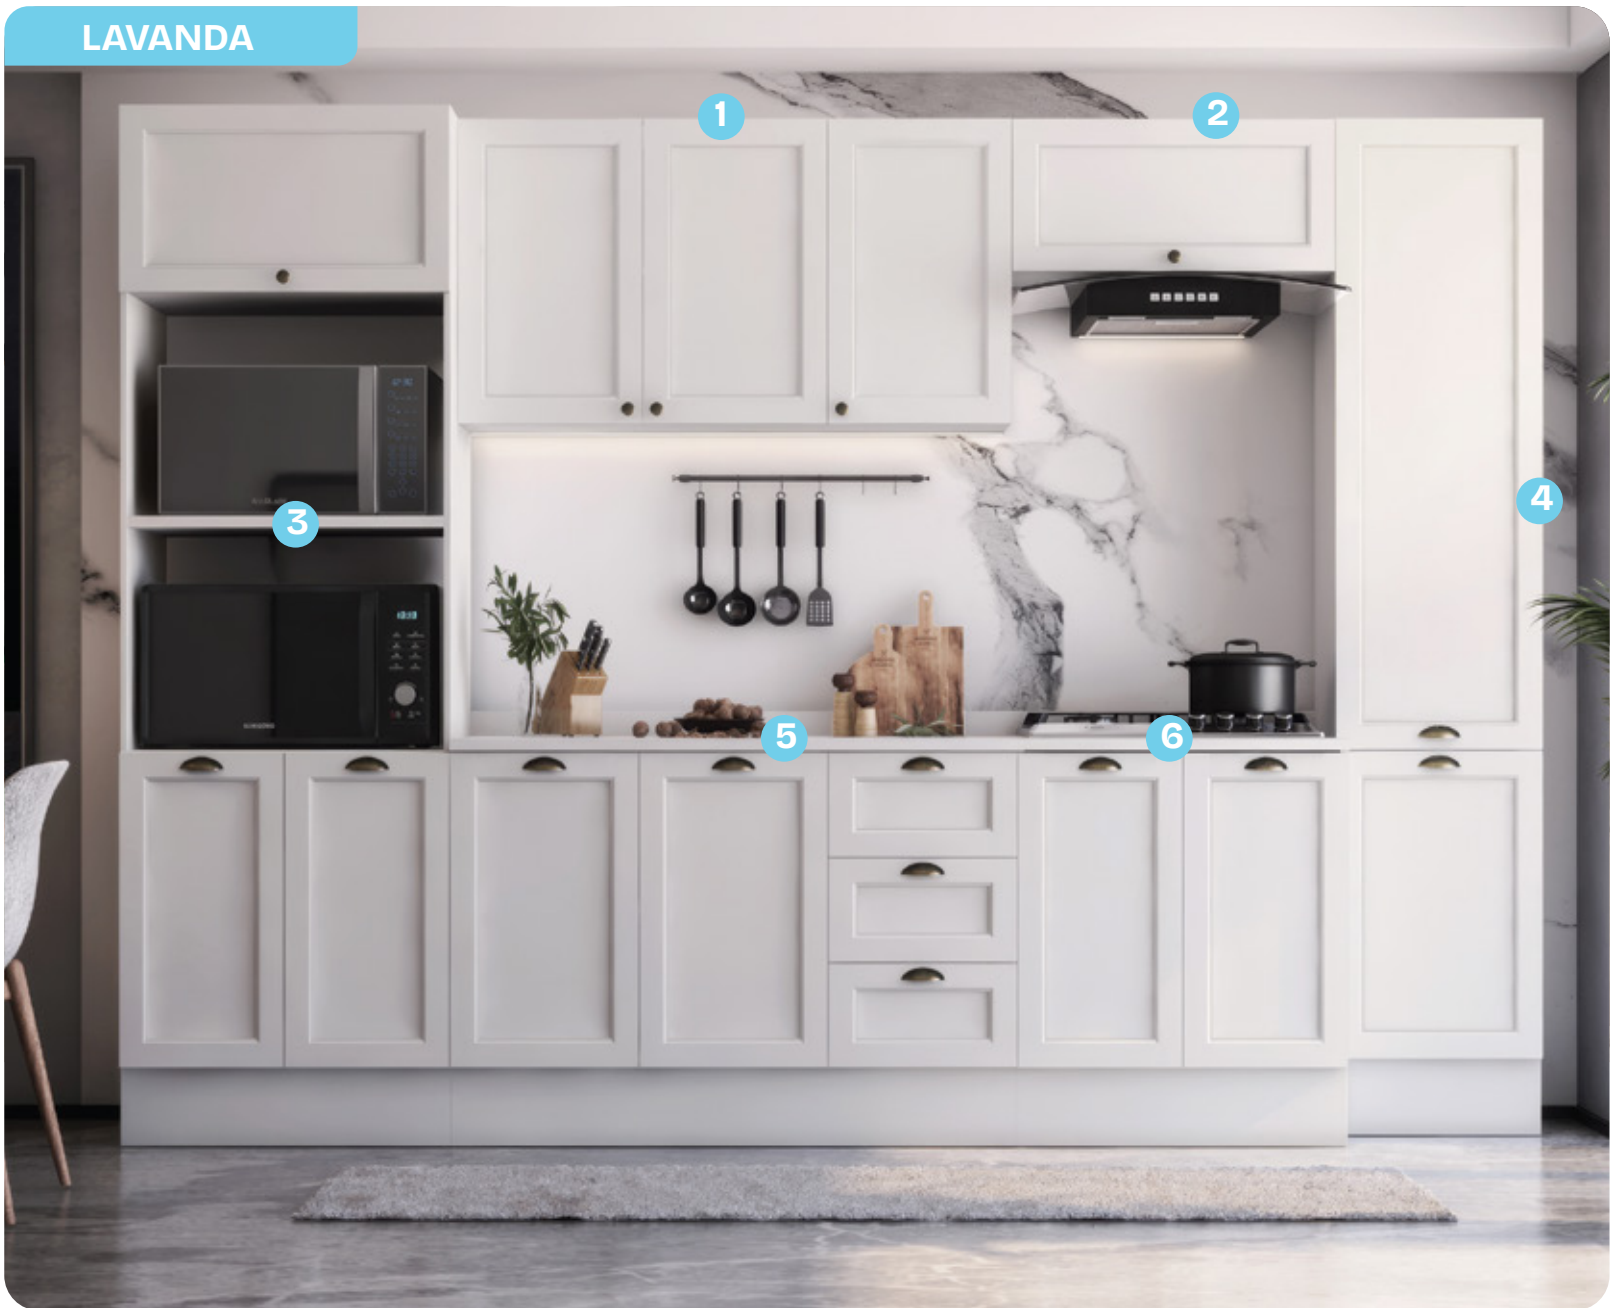

1 Aéreo

Características
3 Puertas
con vidrio

Medidas
A: 0,66m
L: 1,20m
P: 0,32m

☐ Branco